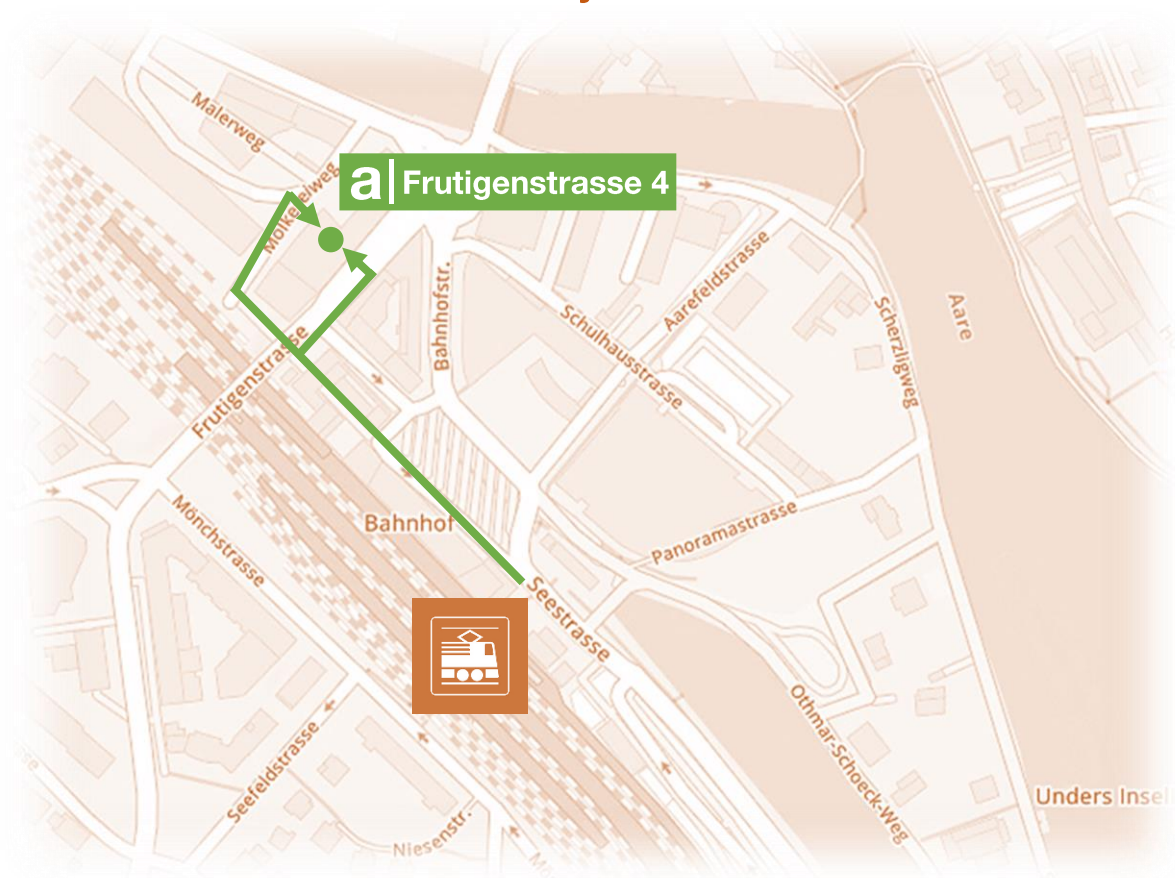

## wir ziehen um – neuer standort

Bitte beachten Sie, dass wir ab dem **15. März 2021** unter folgender Adresse erreichbar sind:

**Asyl Berner Oberland**  
**Frutigenstrasse 4**  
**ch-3600 Thun**  
**tel +41 33 552 09 09**  
**[kontakt@asyl-beo.ch](mailto:kontakt@asyl-beo.ch)**  
**[www.asyl-beo.ch](http://www.asyl-beo.ch)**